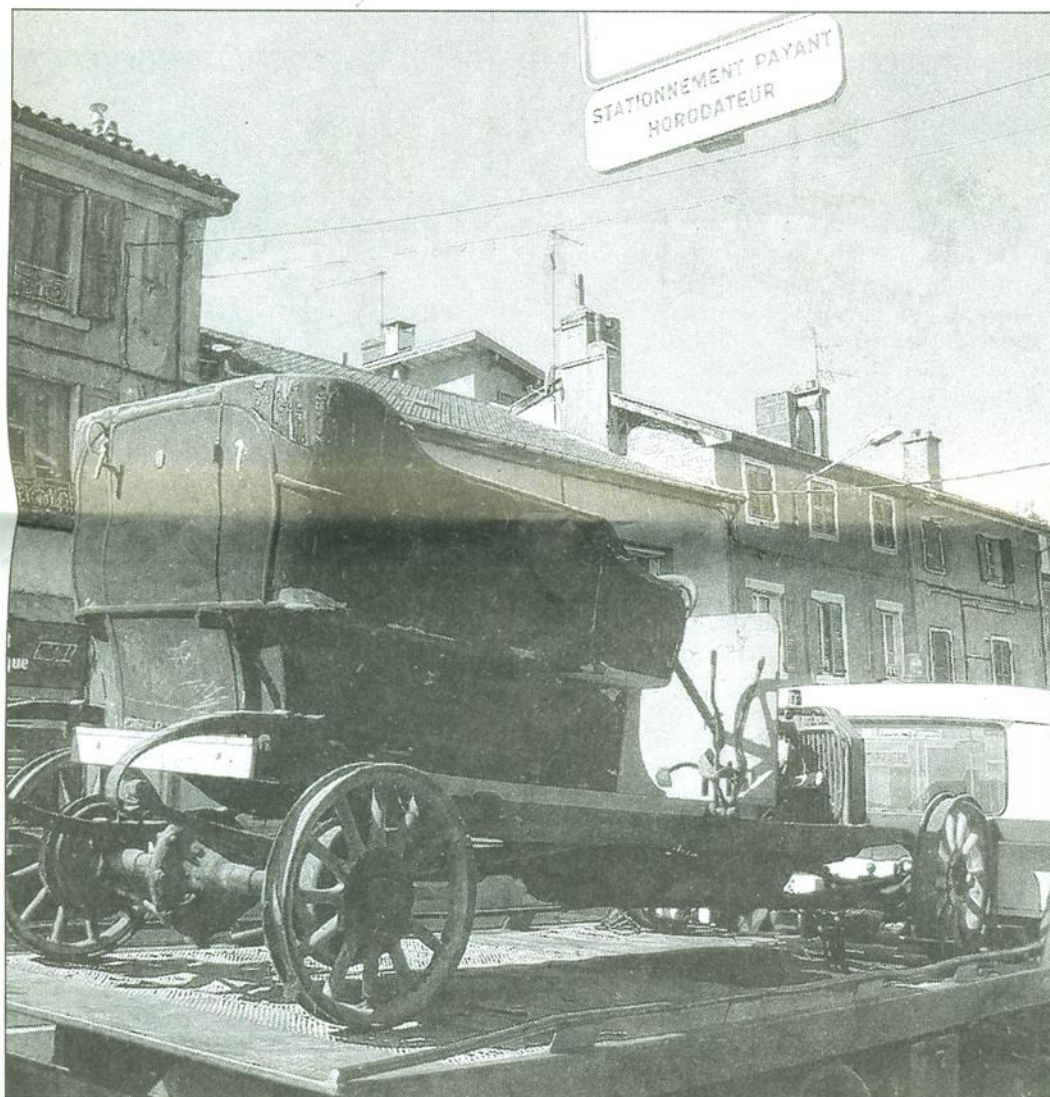

le dauphiné

LIBERE

Samedi 21 avril 2007

Bourgoin-Jallieu & Nord-Dauphiné

38C

0,80 €

VUE D'ICI

La "Rolls" française...

Insolite cette "Rochet-Schneider" de 1912 sous un panneau explicite d'une rue de Bourgoin-Jallieu. Née de l'inspiration d'un constructeur lyonnais qui sévit entre 1889 et 1960, cette "Série 11000", de 12 chevaux était considérée à l'époque comme la "Rolls".
(Photo Bernard TOUQUET)